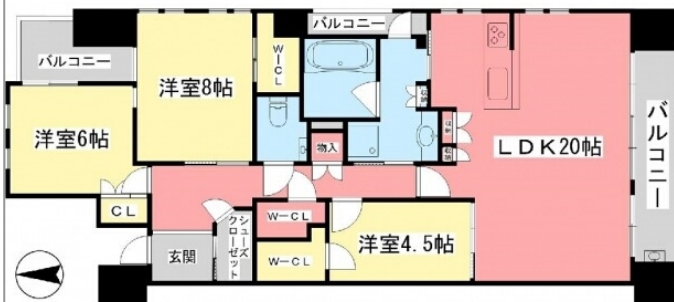

# クリアホームズ松山ランドマ クタワー 1104号室

物件所在地 愛媛県松山市三番町3丁目  
伊予鉄道横河原線 松山市駅 徒歩12分

<ホームメイト物件No.>277980

3LDK

間取図が現状と異なる場合、現状を優先します。

室内画像その他1

室内画像その他2

室内画像その他3

室内画像その他4

室内画像その他5

室内画像その他6

室内画像その他7

室内画像その他8

室内画像その他9

宅地建物取引業 / 愛媛県知事免許 (2) 5162号

株式会社みかん不動産 松山店