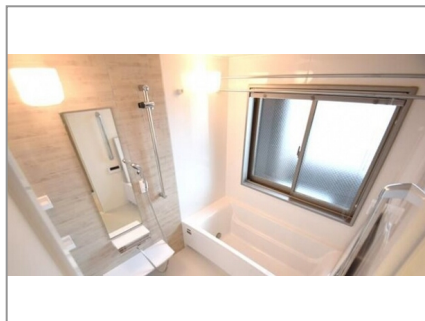

# クリアホームズ松山ランドマ クタワー 1104号室

物件所在地 愛媛県松山市三番町3丁目  
伊予鉄道横河原線 松山市駅 徒歩12分

<ホームメイト物件No.>277980

3LDK

間取図が現状と異なる場合、現状を優先します。

室内画像その他1

室内画像その他2

室内画像その他3