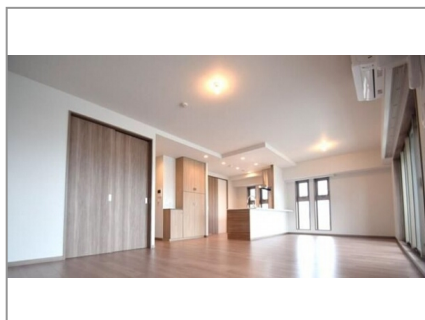

クリアホームズ松山ランドマ クタワー 1104号室

物件所在地 愛媛県松山市三番町3丁目
伊予鉄道横河原線 松山市駅 徒歩12分

<ホームメイト物件No.>277980

3LDK

間取図が現状と異なる場合、現状を優先します。

室内画像その他7

宅地建物取引業 / 愛媛県知事免許 (2) 5162号

株式会社みかん不動産 松山店

〒790-0941 愛媛県松山市和泉南 6-2-27 フォブール山田1F

E-Mail ▶ leopalace@mikan-fudousan2.com

HP ▶ <https://www.homemate.co.jp/hm/8960/>

☎089-905-7676

FAX ▶ 089-905-7677

消費税の課税対象となる項目については、税込み金額で表示しています。仲介手数料は別途必要です。