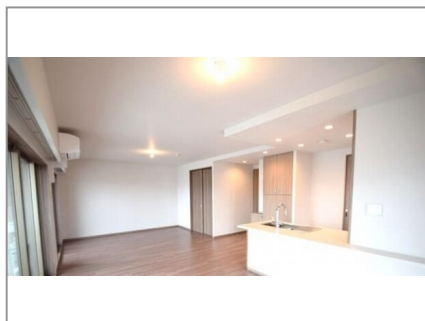

# クリアホームズ松山ランドマ クタワー 1104号室

物件所在地 愛媛県松山市三番町3丁目  
伊予鉄道横河原線 松山市駅 徒歩12分

<ホームメイト物件No.>277980

3LDK

間取図が現状と異なる場合、現状を優先します。

室内画像その他1

室内画像その他2

室内画像その他3