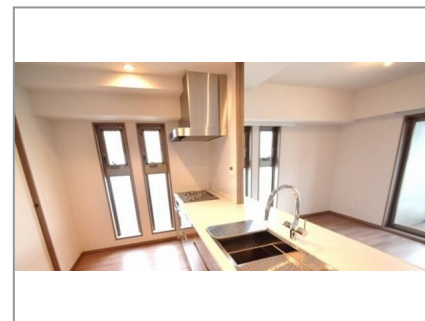

# クリアホームズ松山ランドマ クタワー 1104号室

物件所在地 愛媛県松山市三番町3丁目  
伊予鉄道横河原線 松山市駅 徒歩12分

<ホームメイト物件No.>277980

3LDK

間取図が現状と異なる場合、現状を優先します。

室内画像その他1

室内画像その他2

室内画像その他3